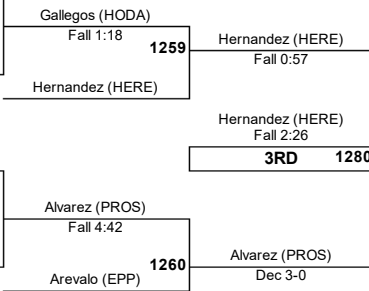

Alvarez (PROS) **1199**

Alvarez (PROS)
Fall 4:50

Burtzell (CHTR)

Villareal (VISTA) **1160**

Villareal (VISTA)
Fall 2:49

Leon (EPA) **1200**

Leon (EPA)
Fall 2:58

2016 UIL Girls State Championship