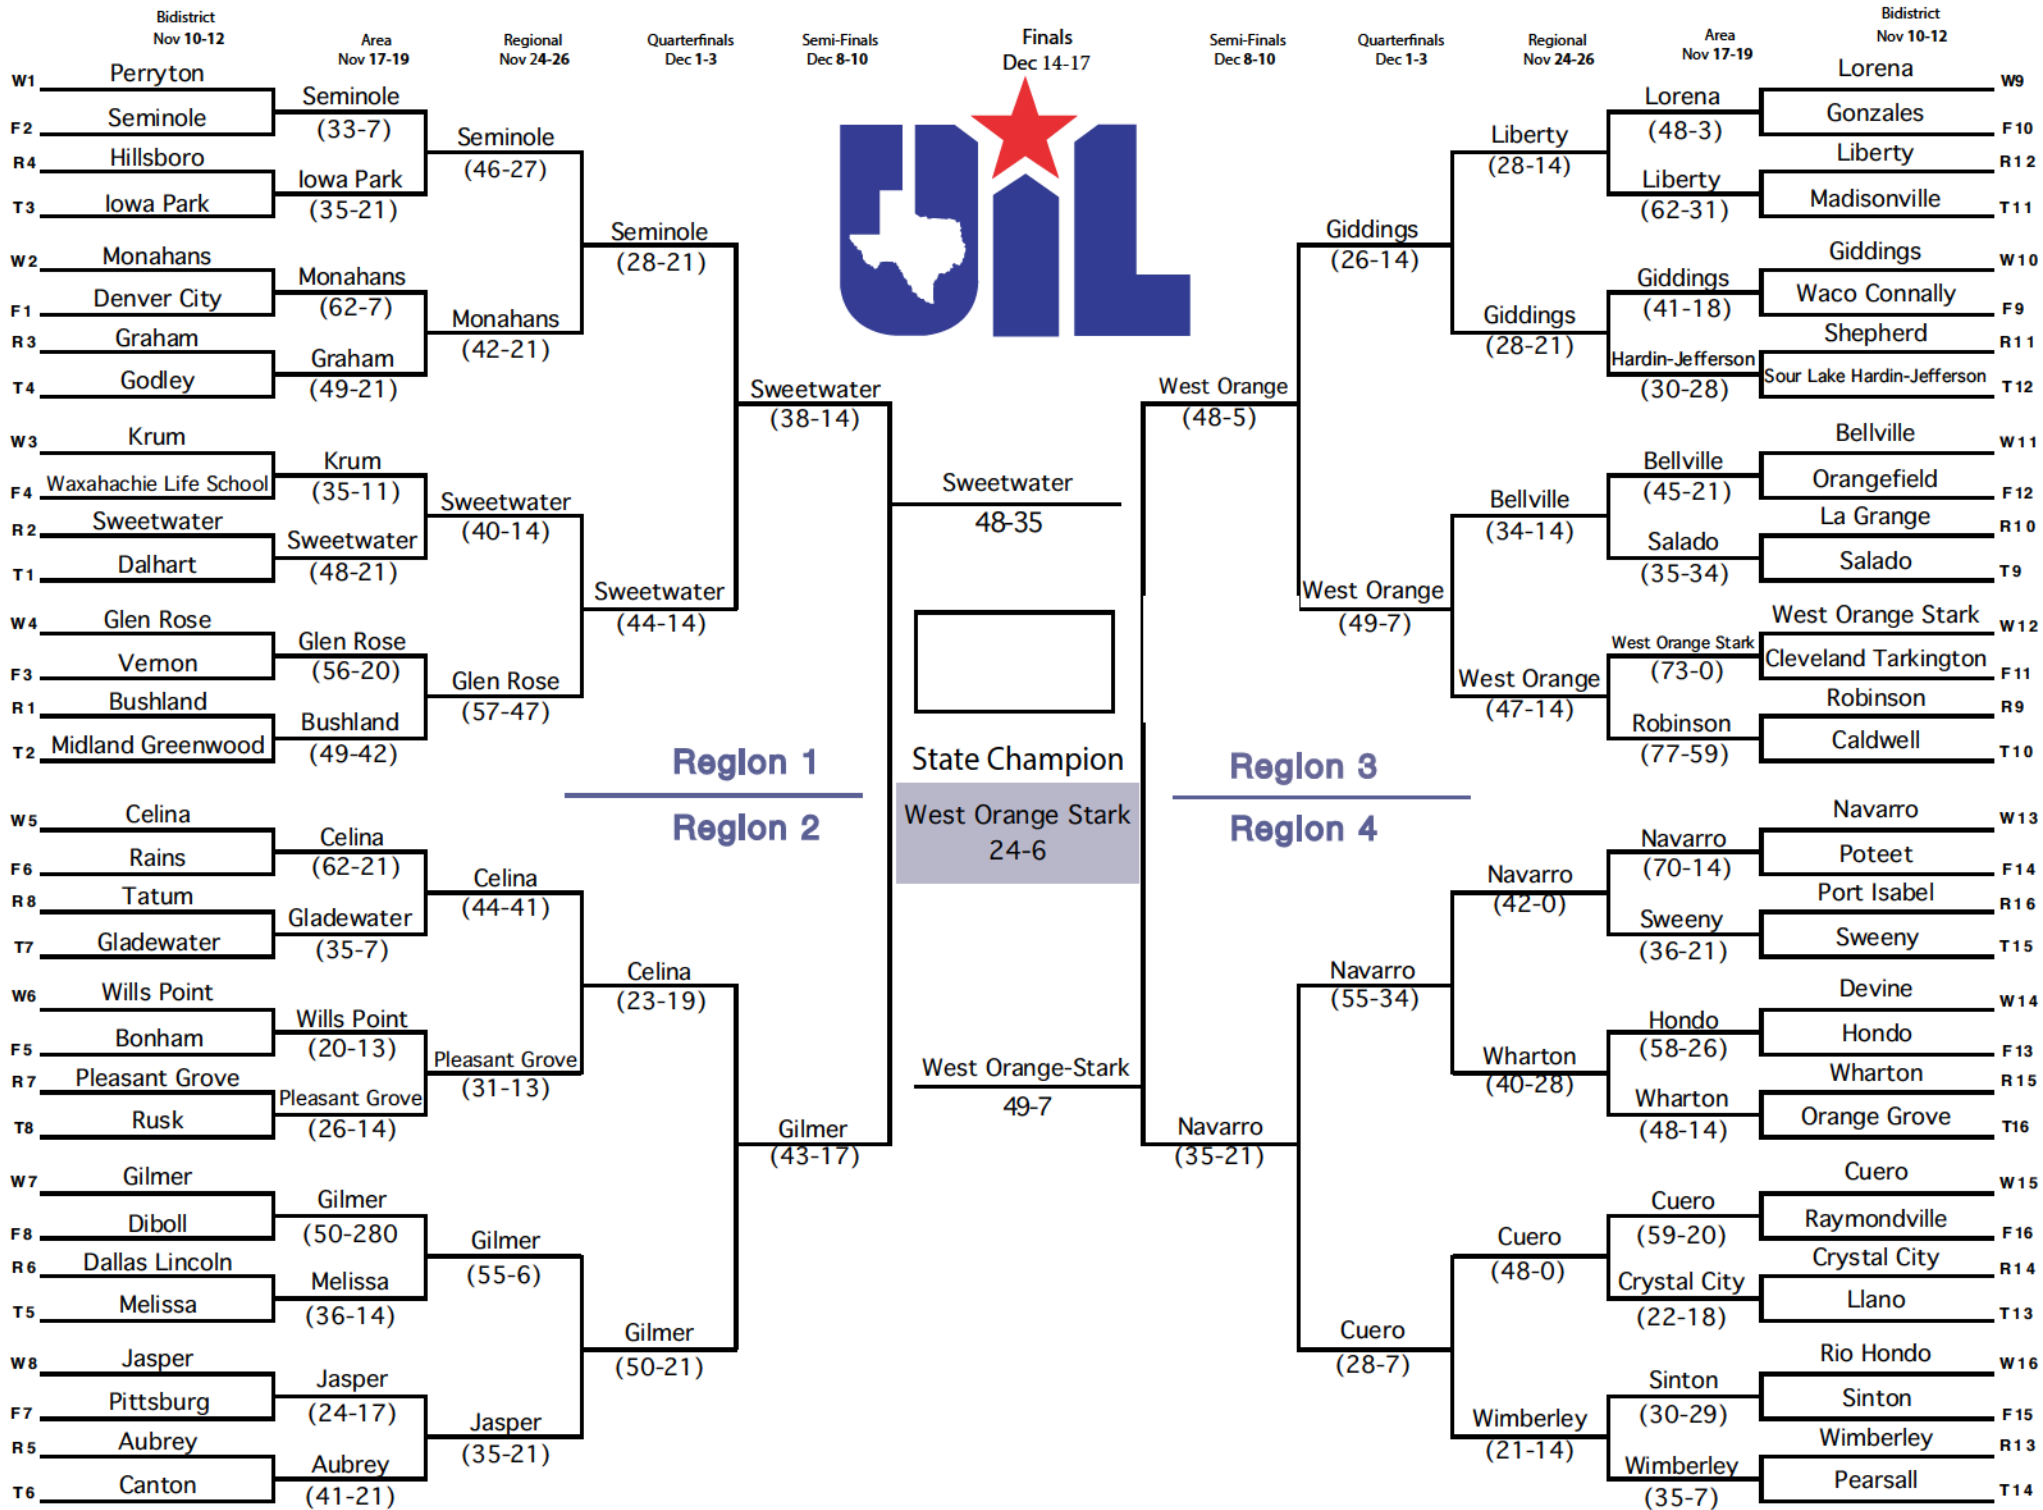

# 2016 Football Conference 4A Division 2

**Region 1**  
**Region 2**

**Region 3**  
**Region 4**