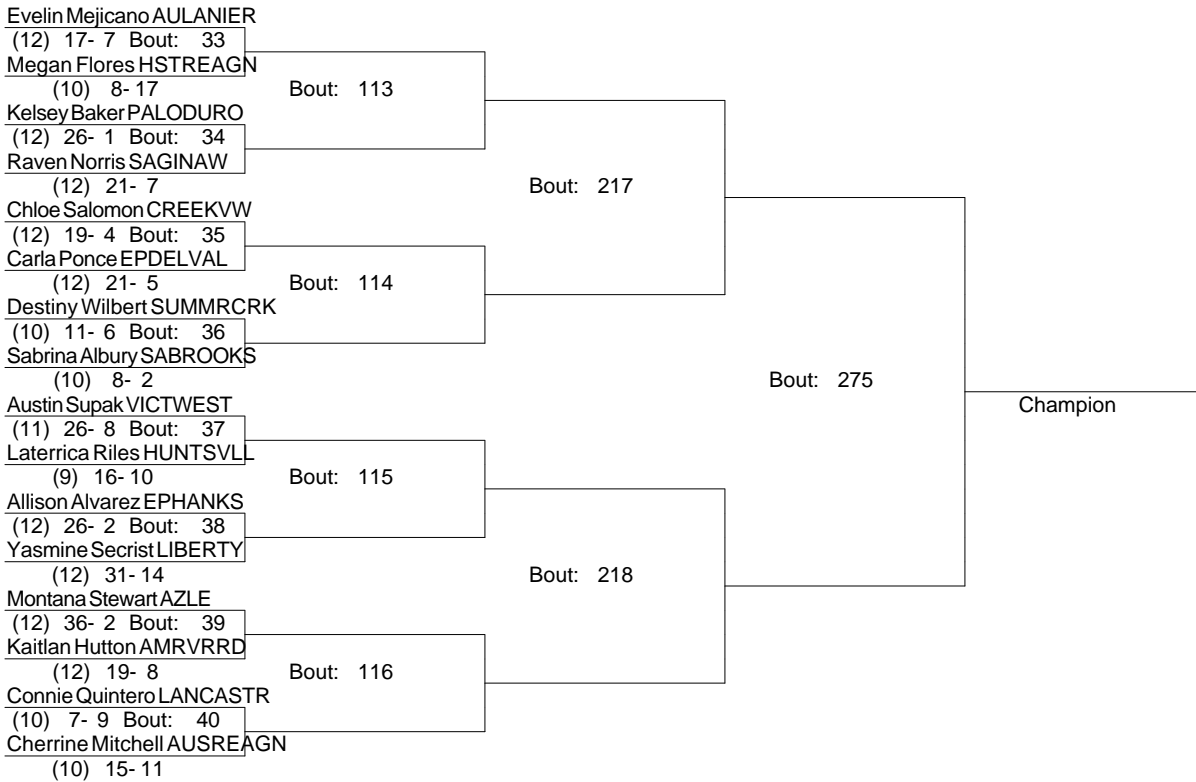

4A GIRL'S STATE

Feb. 21-23, 2013

128