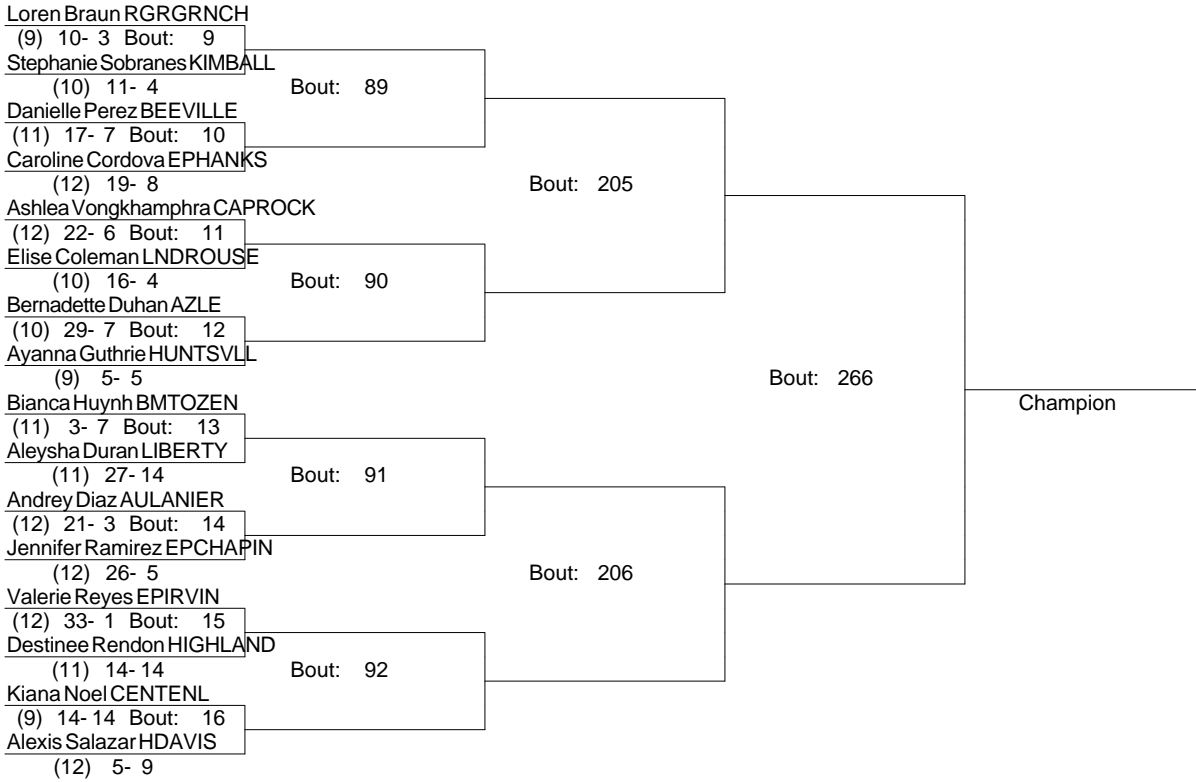

4A GIRL'S STATE

Feb. 21-23, 2013

102