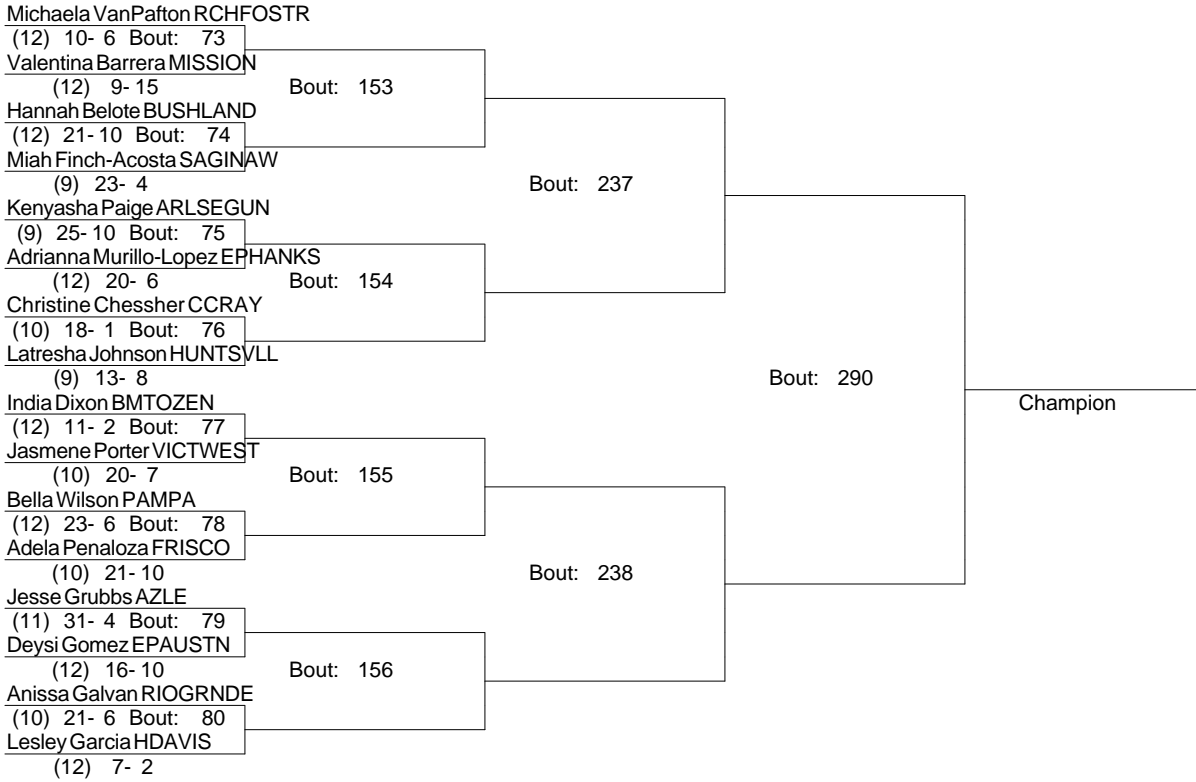

4A GIRL'S STATE

Feb. 21-23, 2013

215