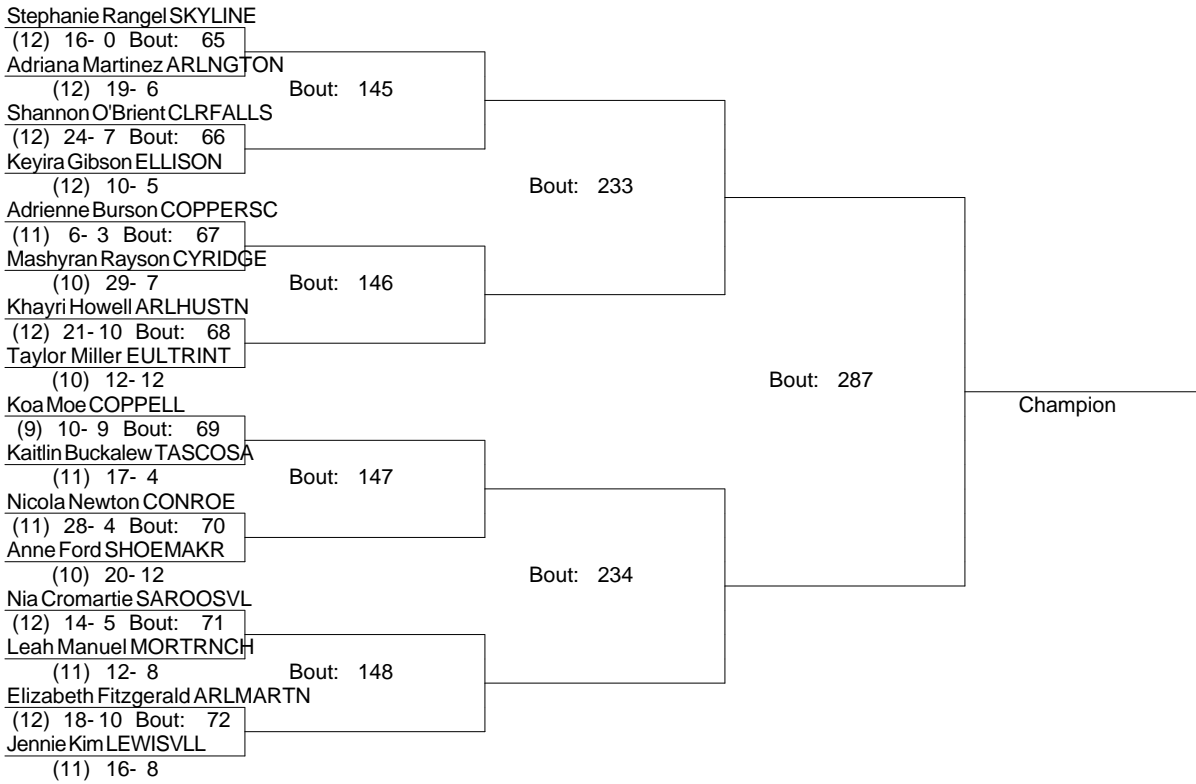

5A GIRL'S STATE

Feb. 21-23, 2013

185