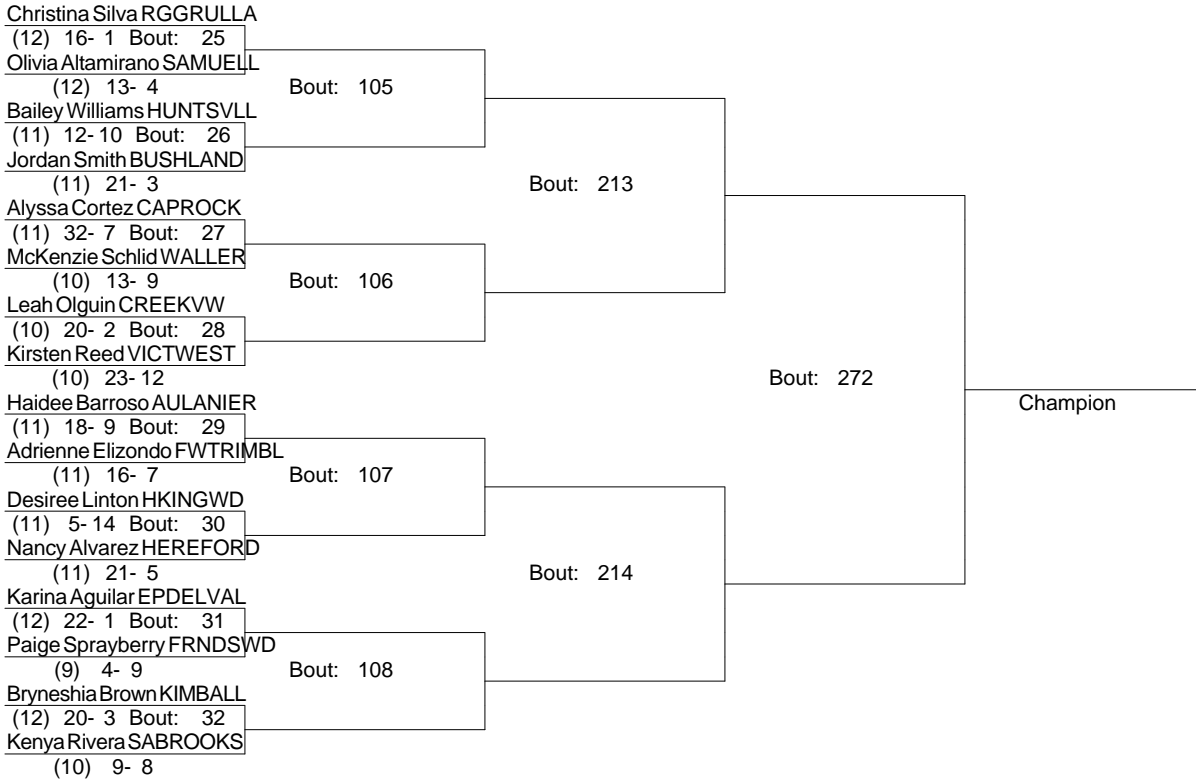

4A GIRL'S STATE

Feb. 21-23, 2013

119