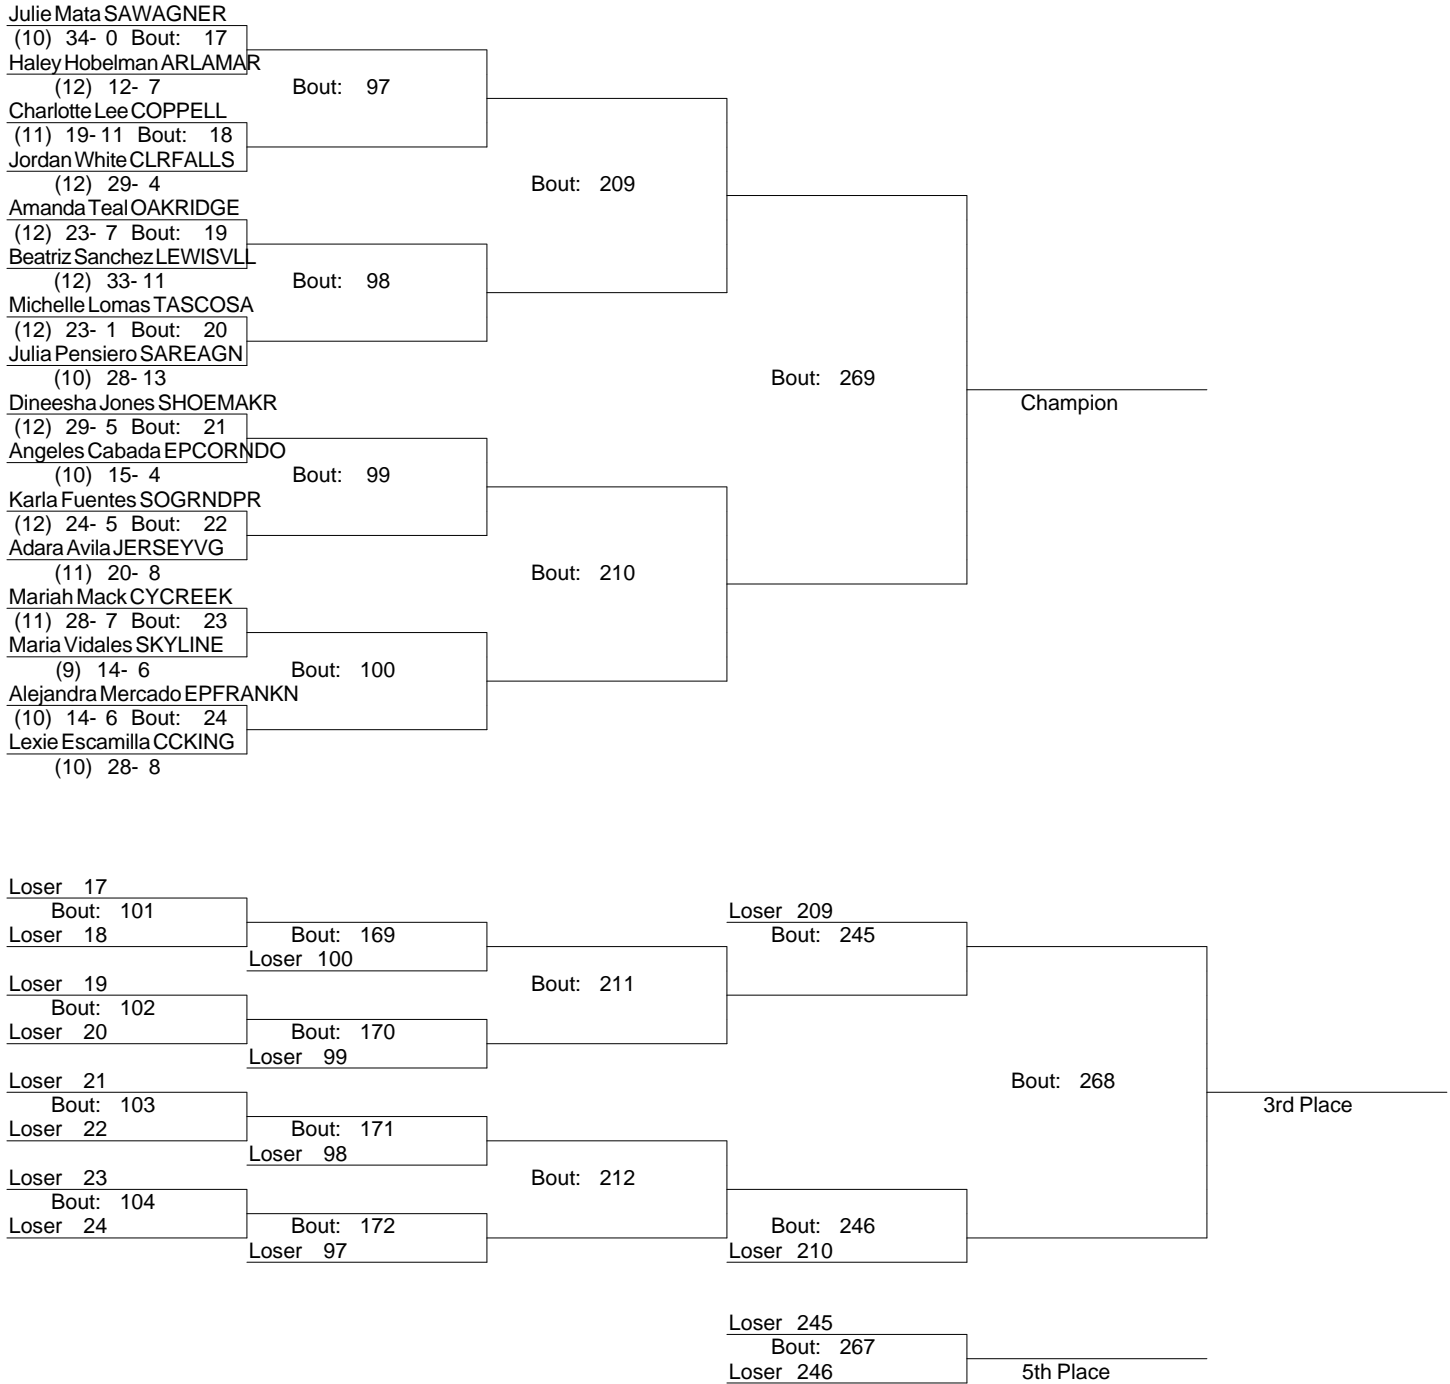

5A GIRL'S STATE

Feb. 21-23, 2013

110