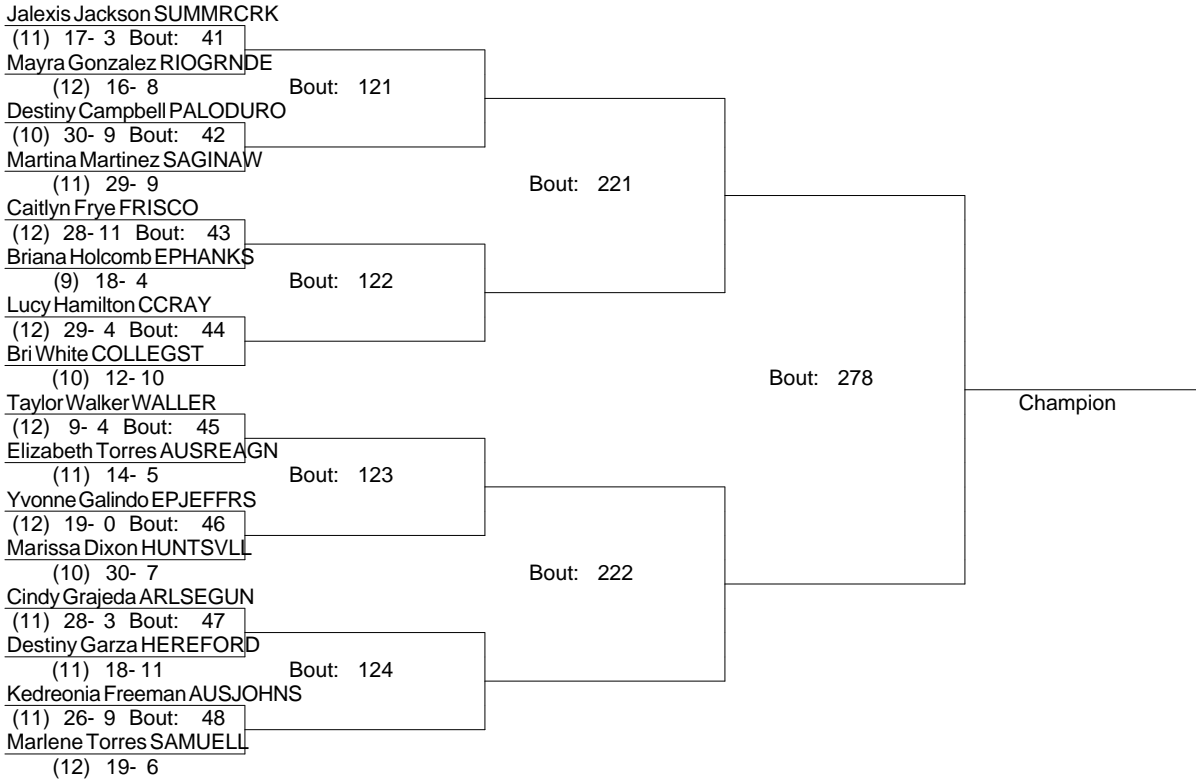

4A GIRL'S STATE

Feb. 21-23, 2013

138