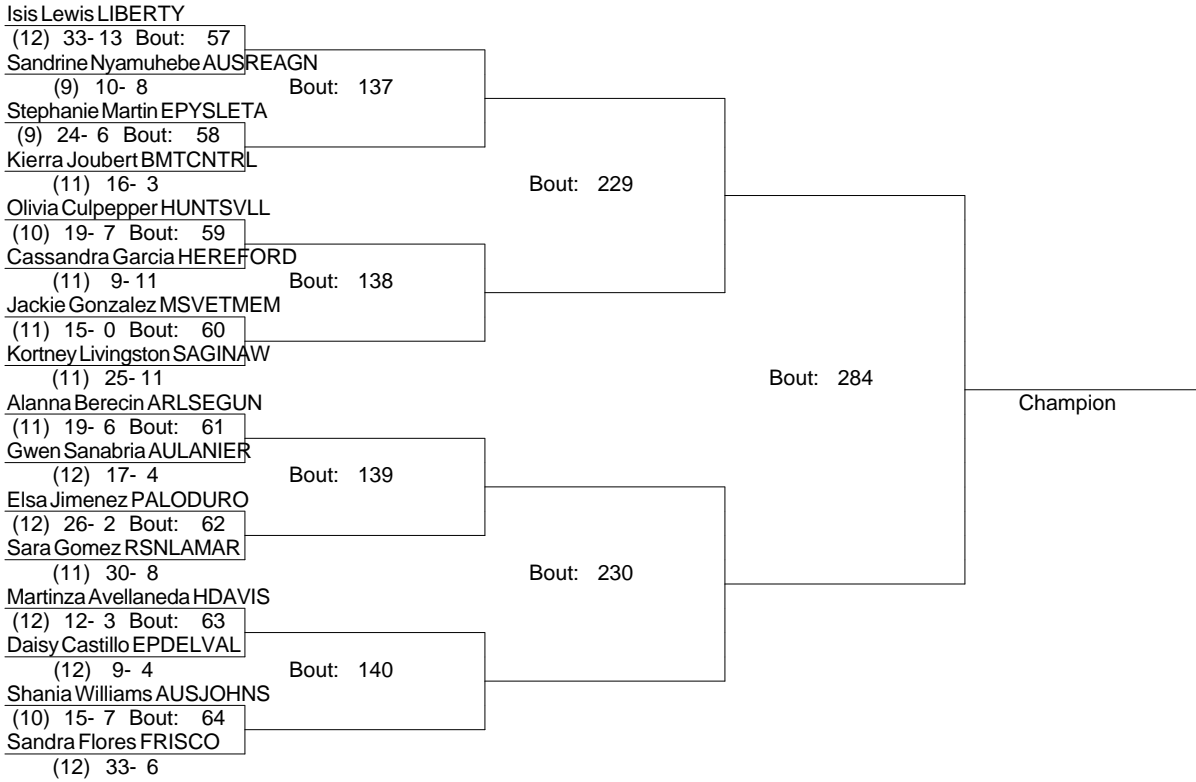

4A GIRL'S STATE

Feb. 21-23, 2013

165