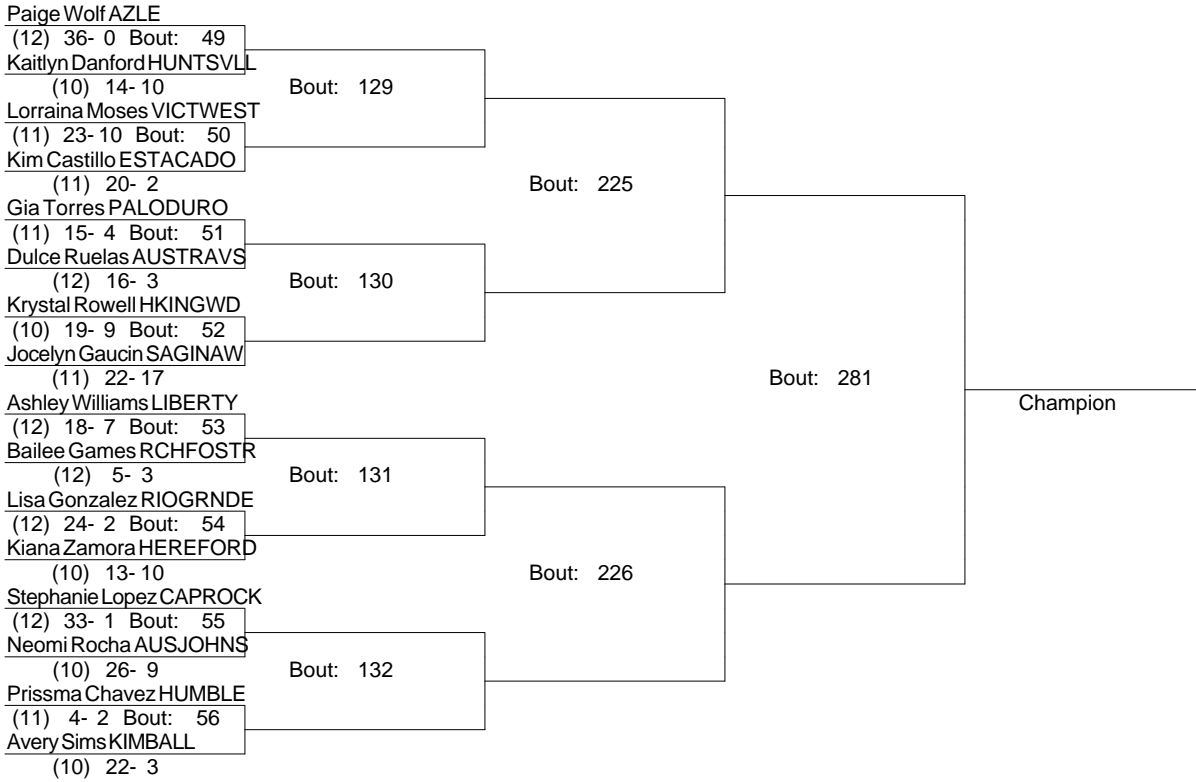

4A GIRL'S STATE

Feb. 21-23, 2013

148