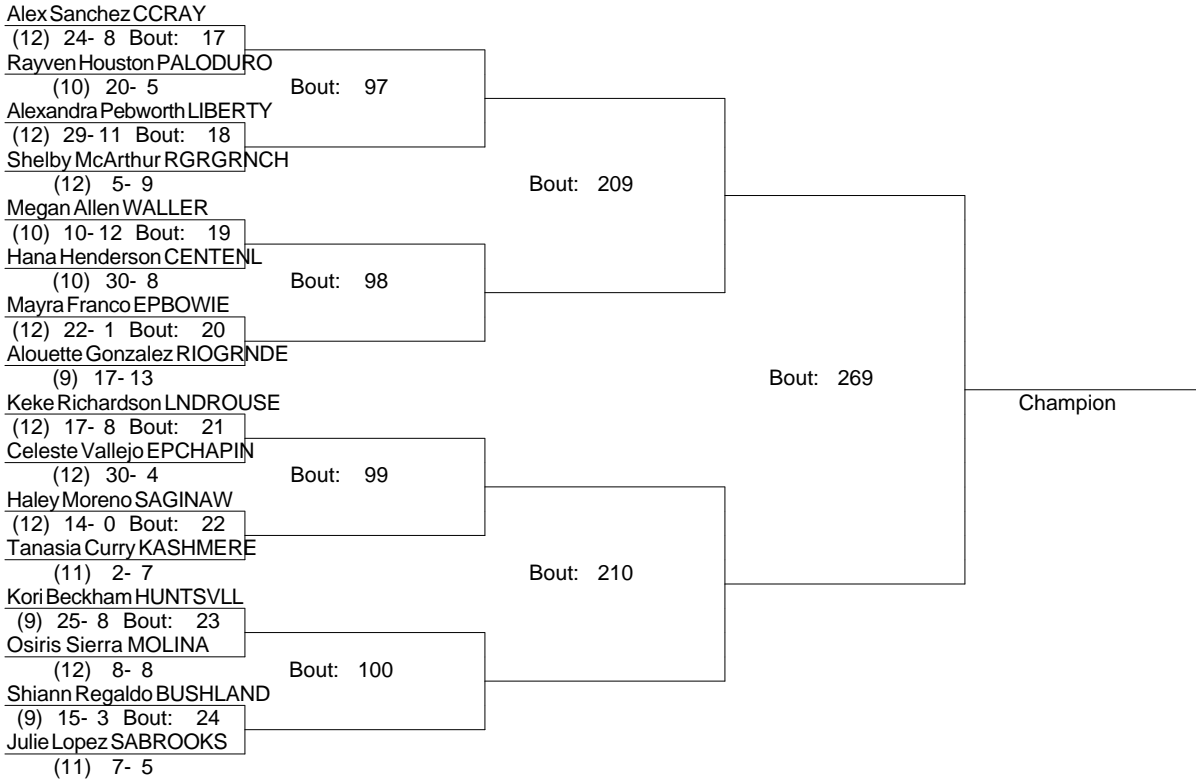

4A GIRL'S STATE

Feb. 21-23, 2013

110