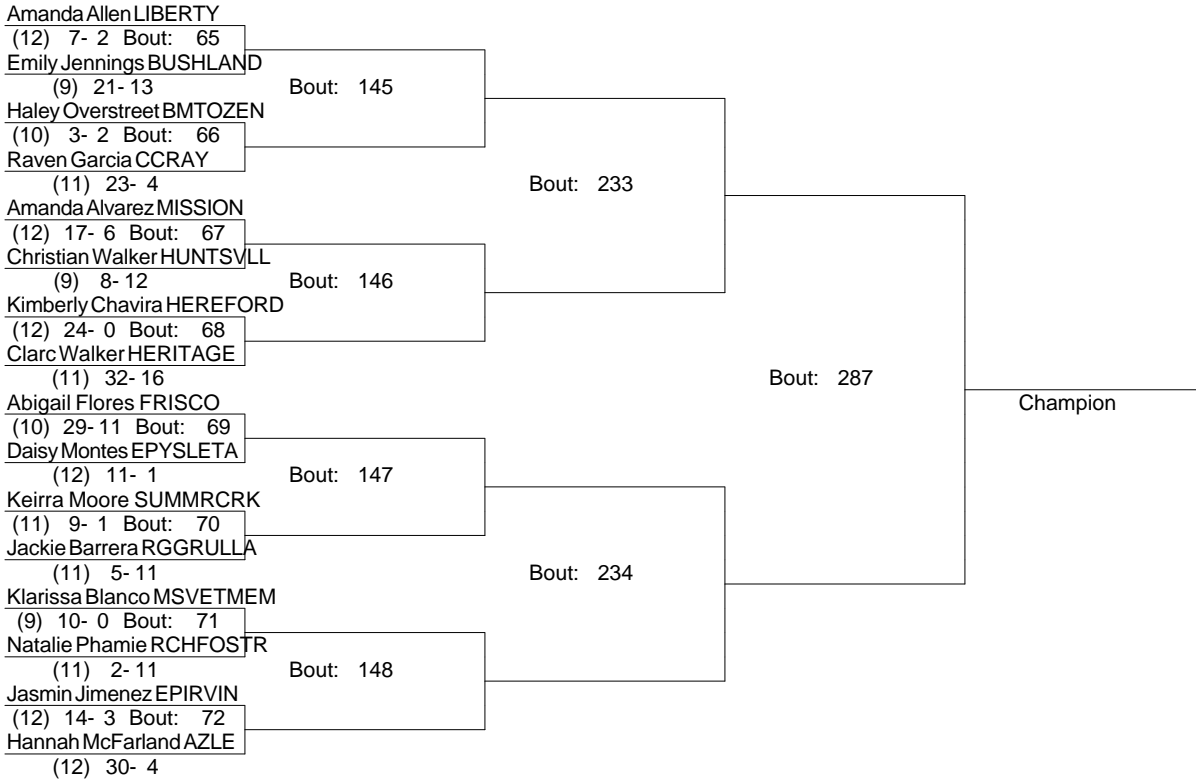

4A GIRL'S STATE

Feb. 21-23, 2013

185