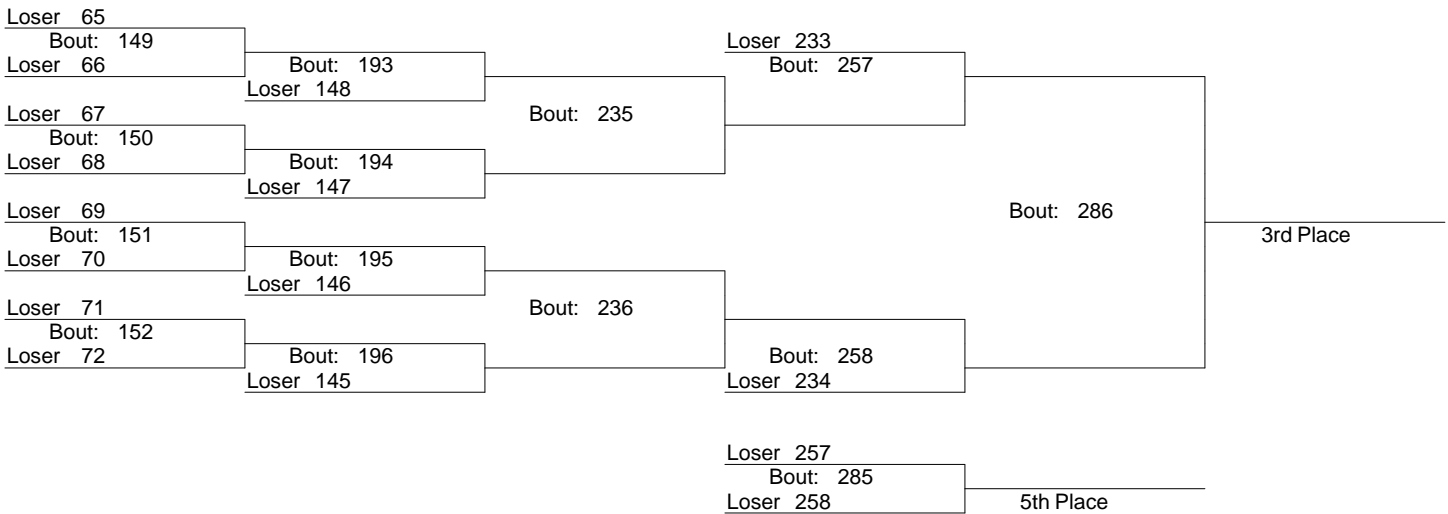

4A GIRL'S STATE

Feb. 21-23, 2013

185