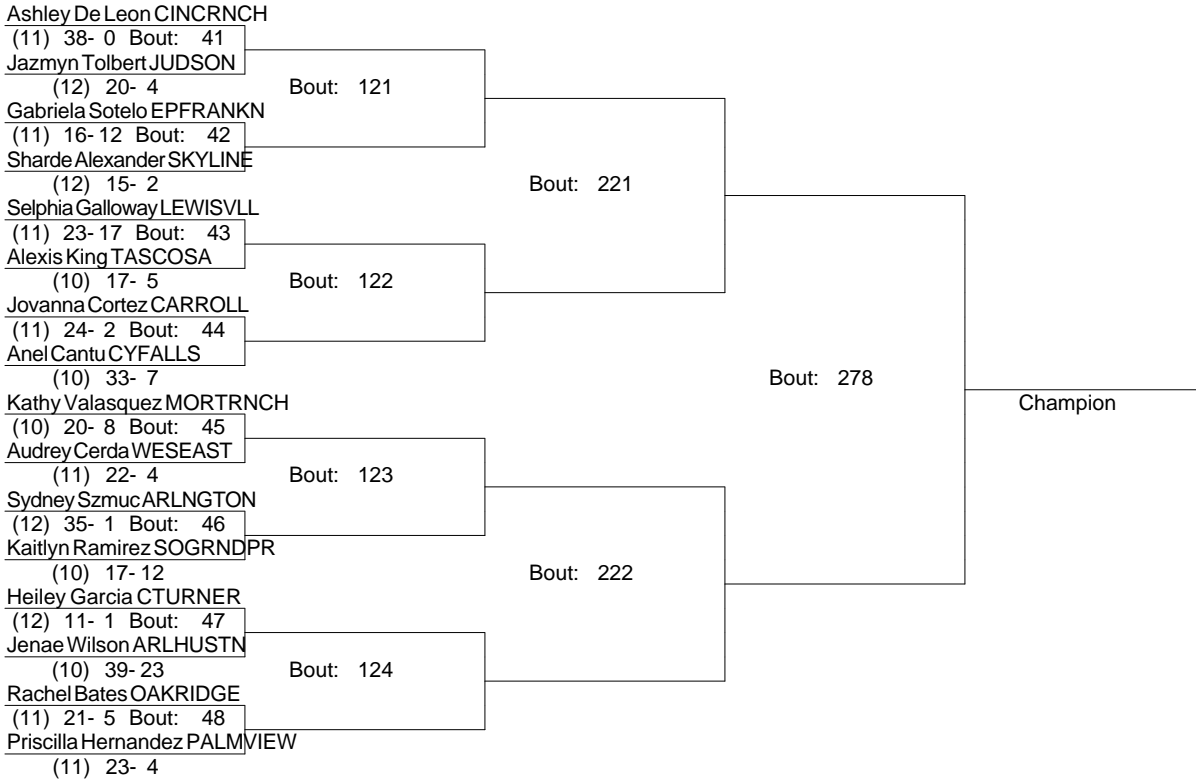

5A GIRL'S STATE

Feb. 21-23, 2013

138