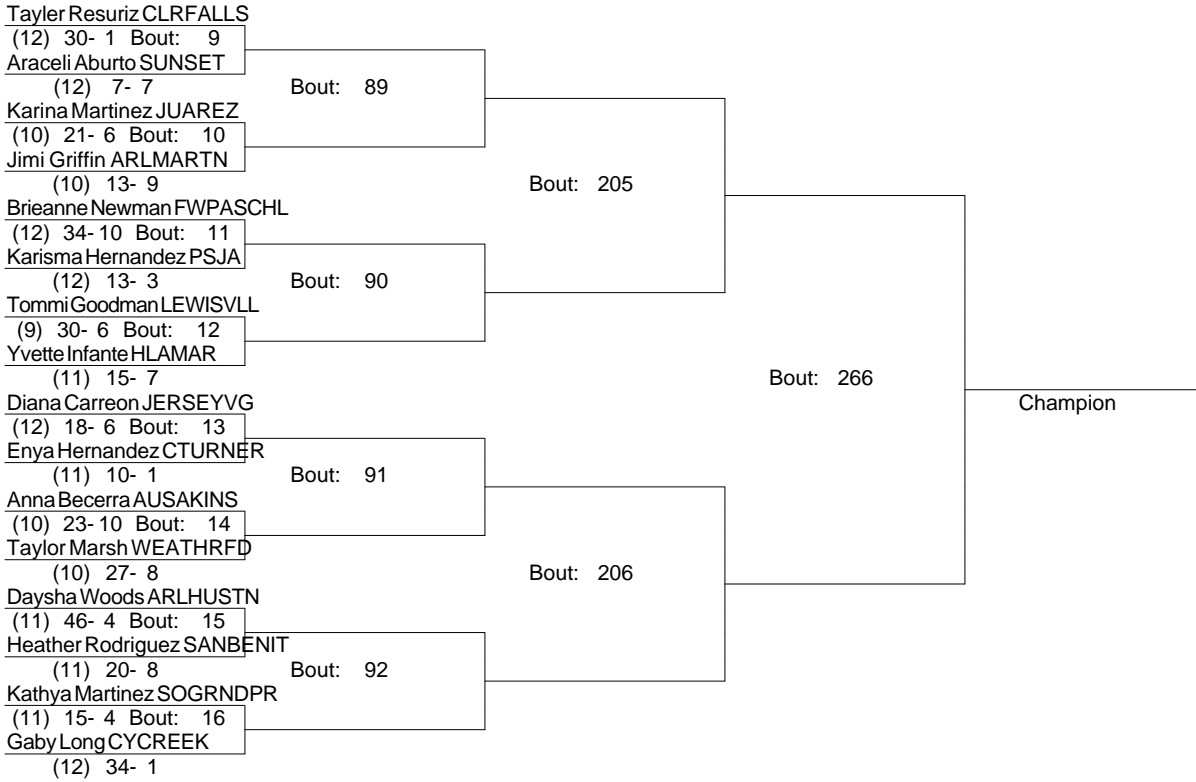

5A GIRL'S STATE

Feb. 21-23, 2013

102