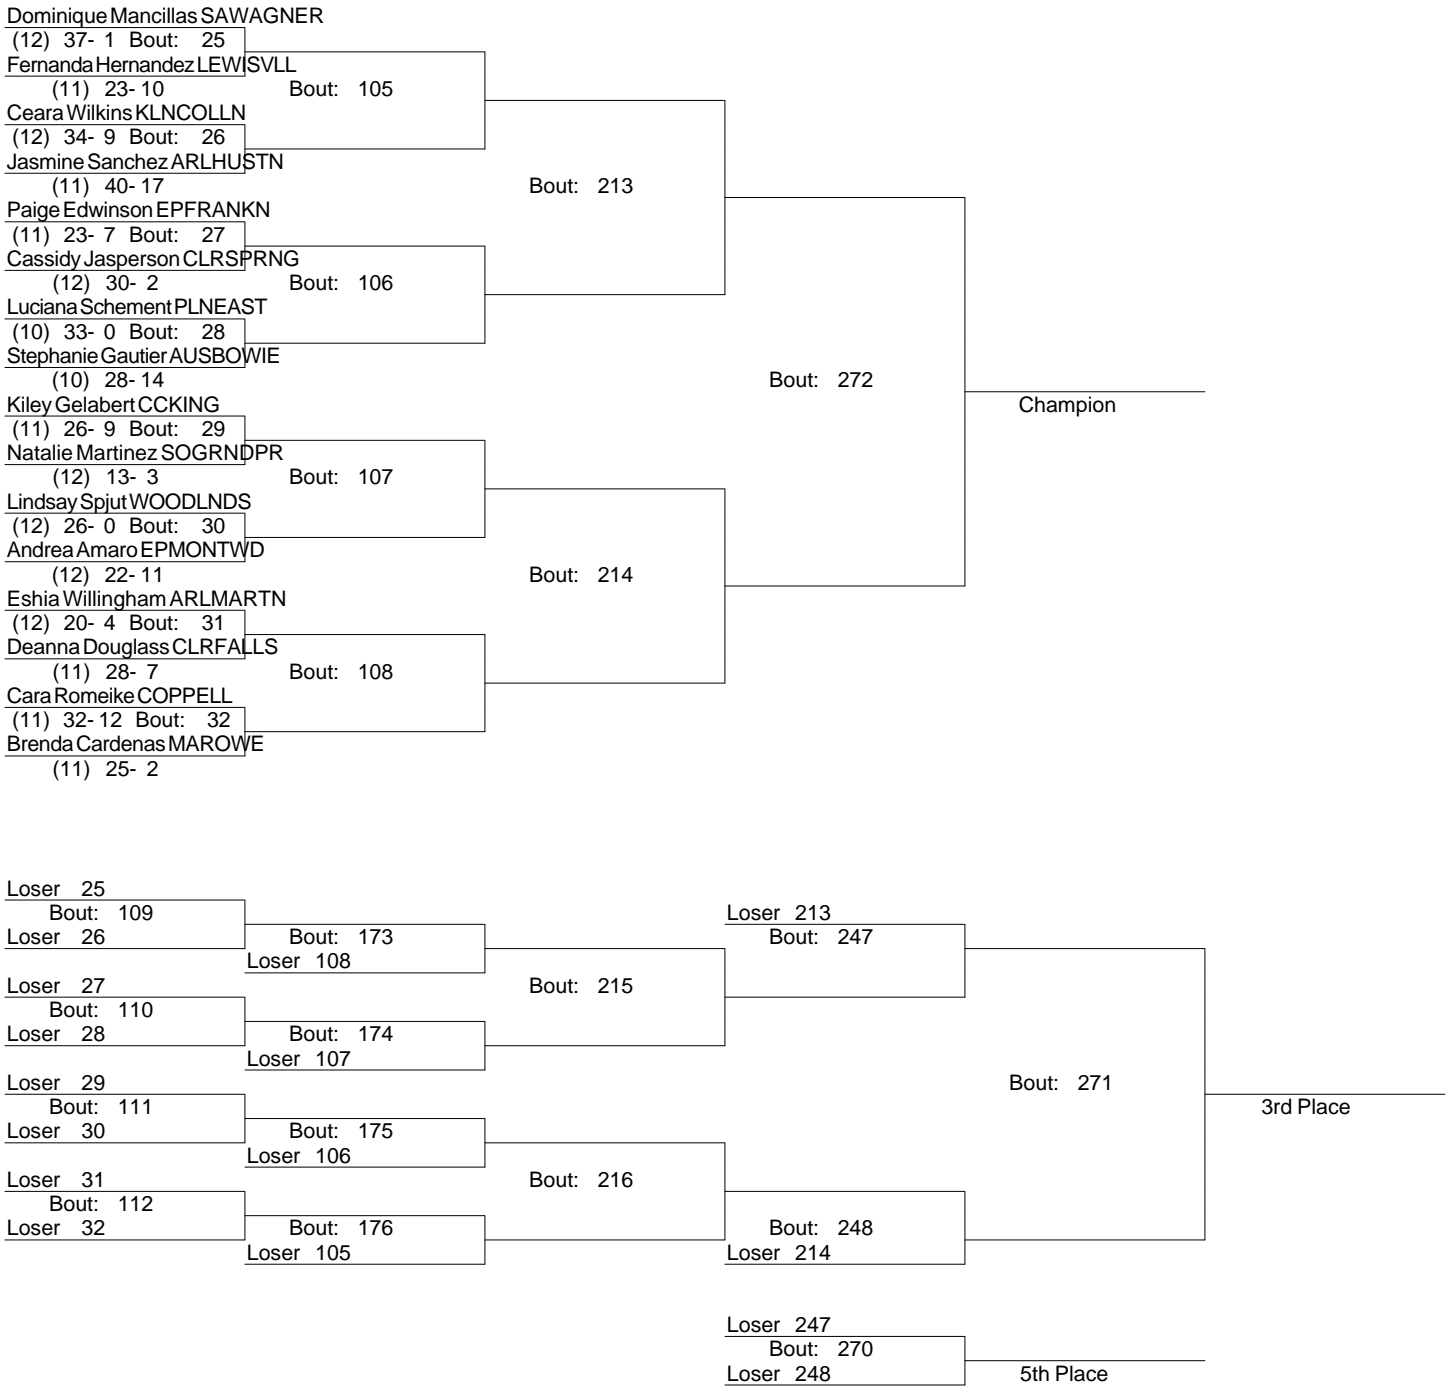

5A GIRL'S STATE

Feb. 21-23, 2013

119