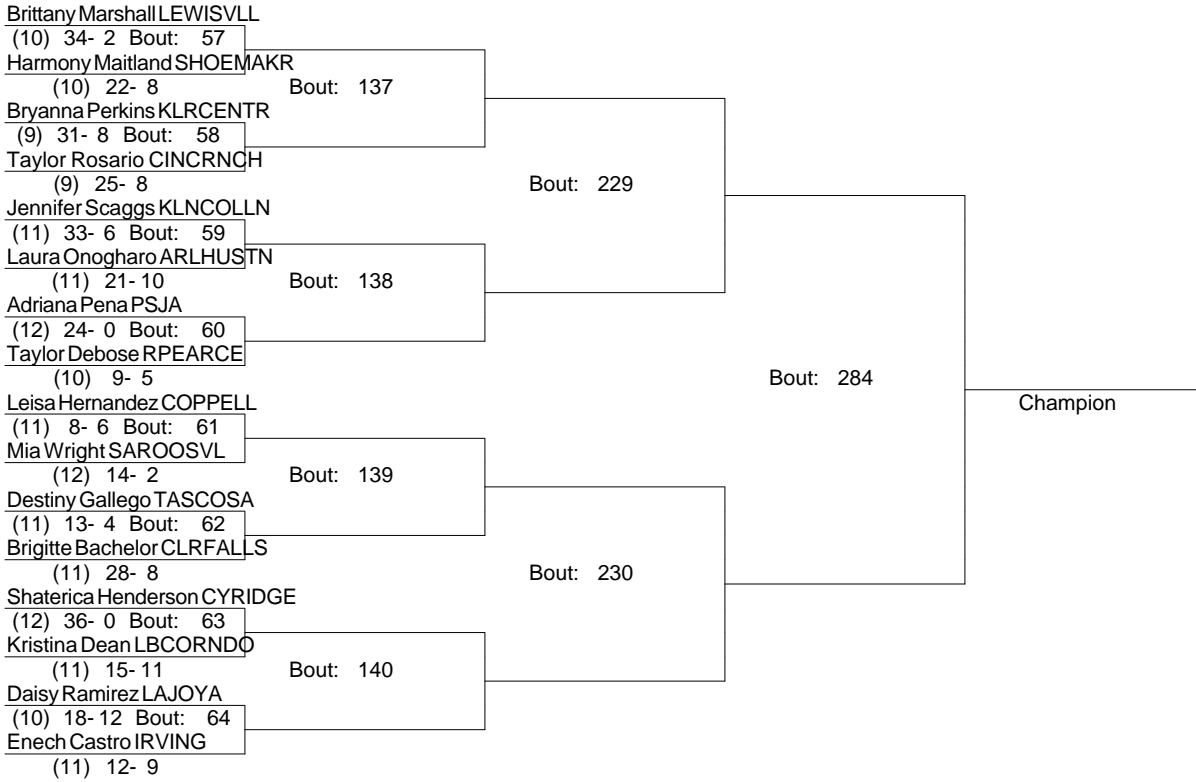

5A GIRL'S STATE

Feb. 21-23, 2013

165