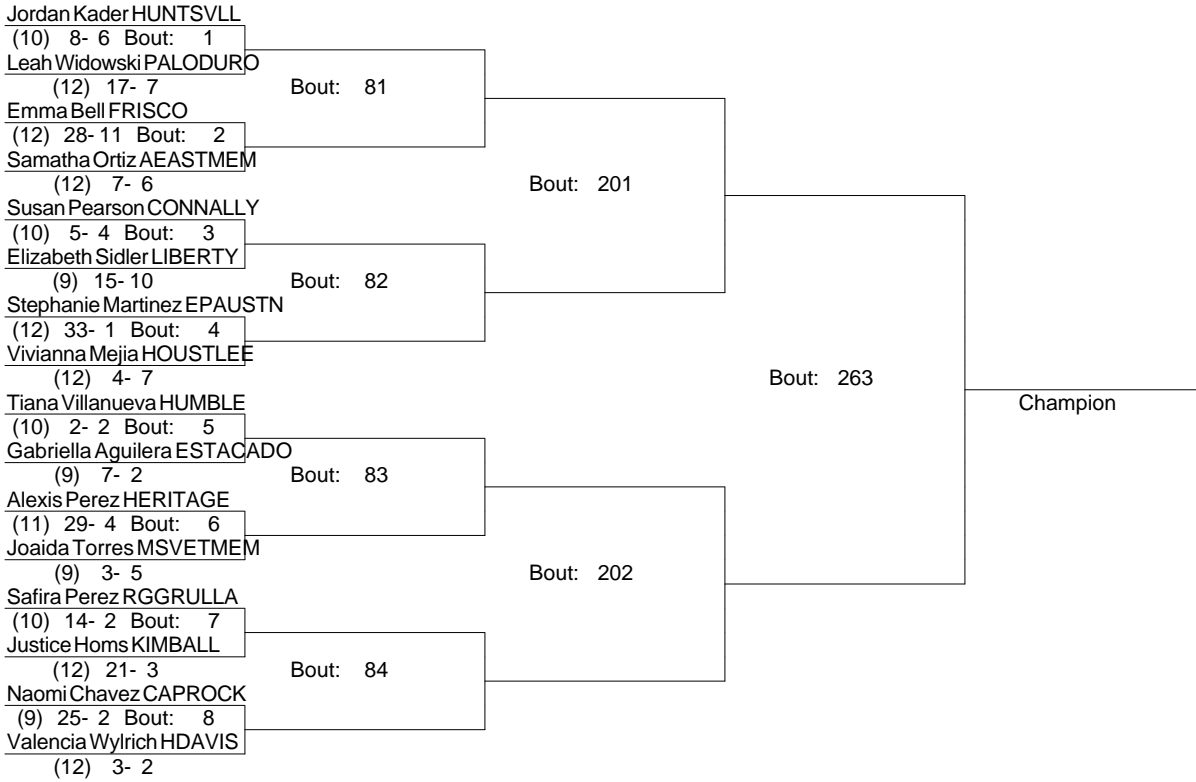

# 4A GIRL'S STATE

Feb. 21-23, 2013

95