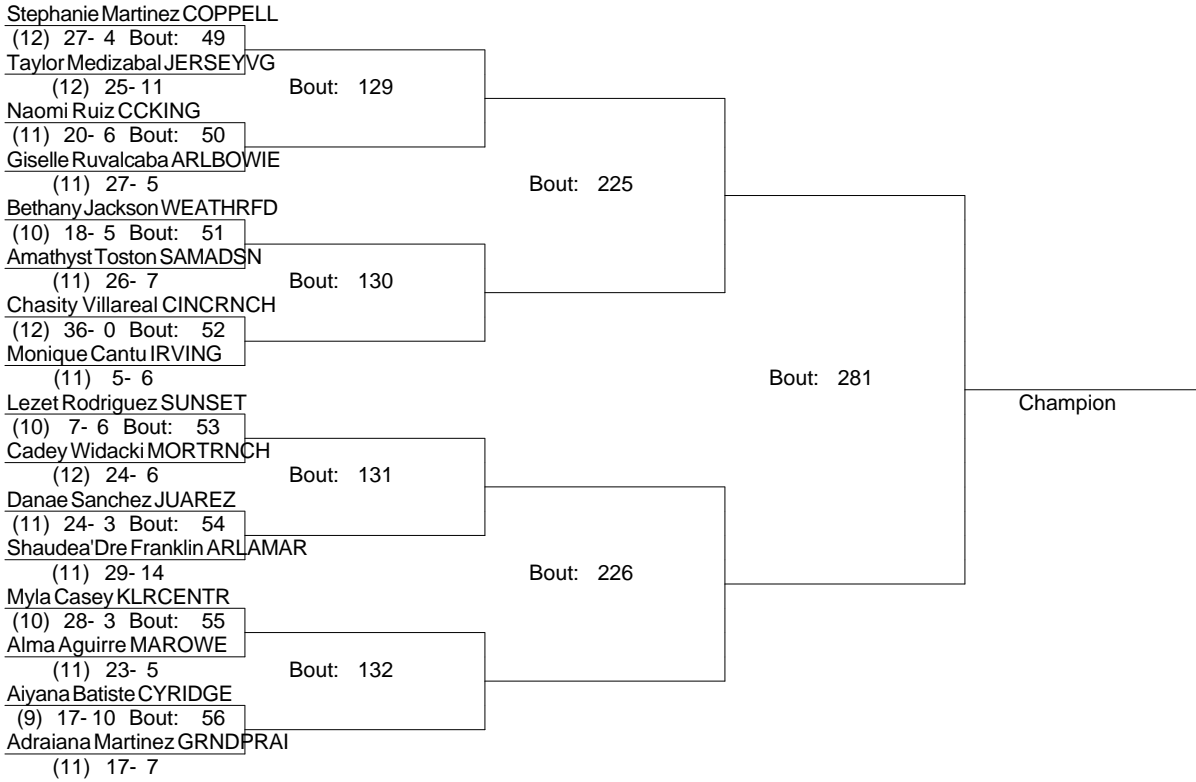

5A GIRL'S STATE

Feb. 21-23, 2013

148